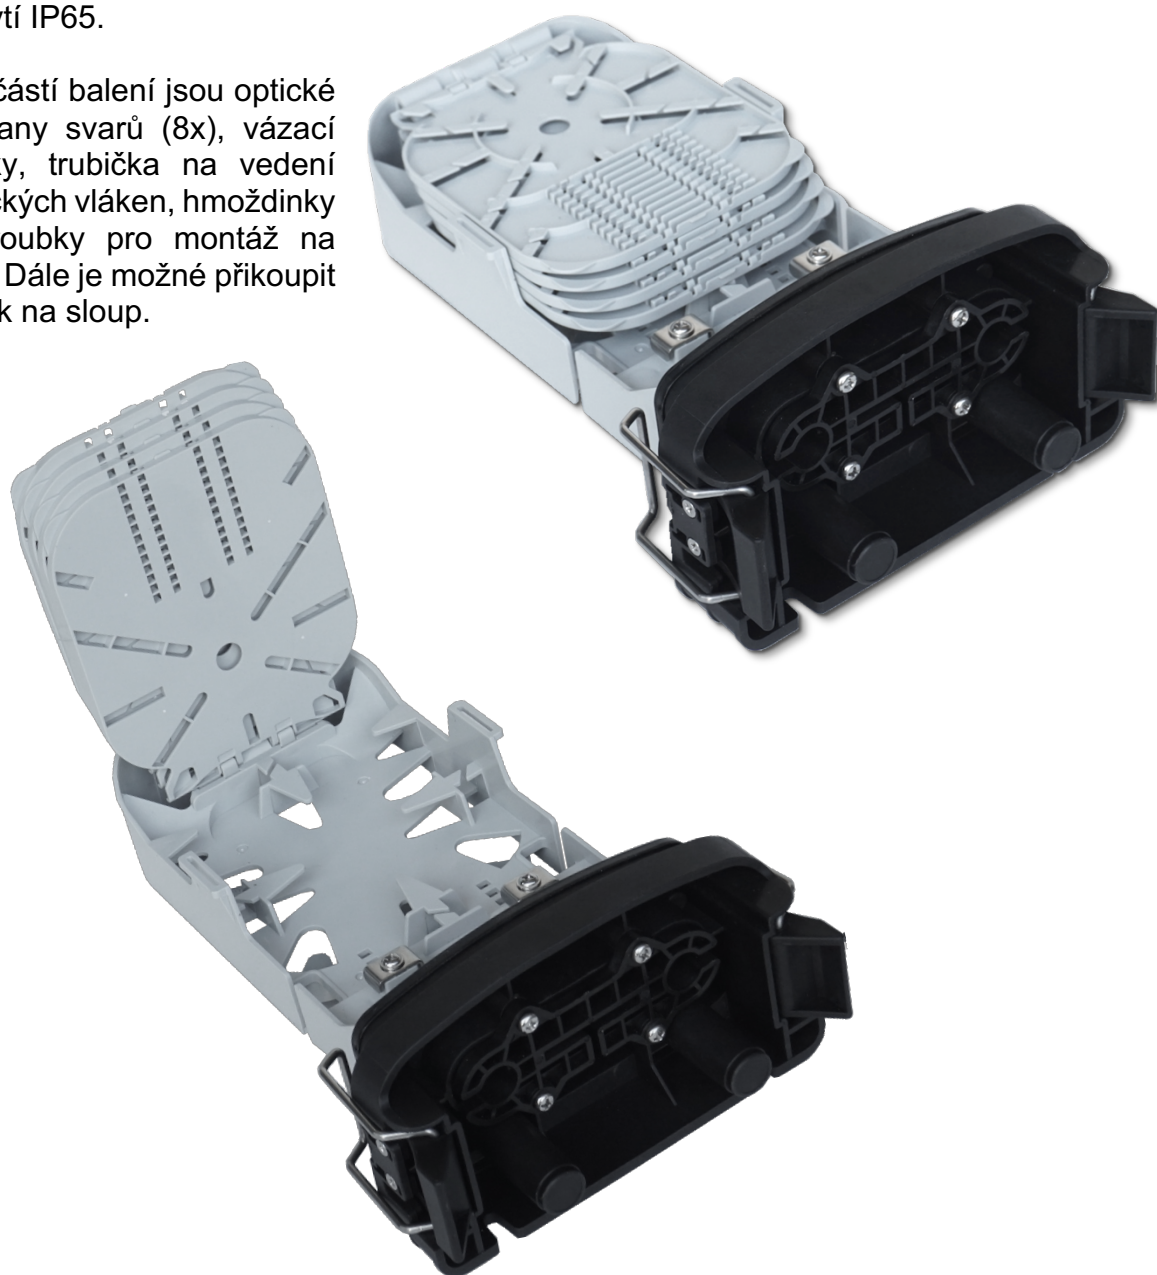

Easy Fibre Dome 48 optická spojka

Venkovní spojka pro 48 optických svarů primárně určená na sloup nebo do kabelové komory

Kód: 773248

Easy Dome 48 optická spojka (box) pro přístupové sítě FTTx a PON. Spojka je vybavena 4 optickými kazetami pro jednoduché uložení 4x12 optických svarů. Vstupní otvory jsou připravené pro max. 2x optický kabel do průměru 12 mm (+ předpřipravené další 2 otvory pro kabel také do průměru 12 mm). Uvnitř optické spojky jsou tahové prvky pro jednoduché uchycení napájecího kabelu. Výstupní otvory jsou primárně určeny pro 8x optický drop kabel nebo tenčí kabel do max. průměru 4 mm.

Specifikace

Katalogové číslo	773248
Max. kapacita	4x12 vláken (48)
Kabelové vstupy	2x Ø12 mm + 8x Ø4 mm (+2x Ø12 mm)
Použití	Na sloup, do kabelové komory, na zeď, venkovní
Stupeň ochrany	IP65
Materiál	PC+ABS
Rozměry	265 x 155 x 85 mm

Pod optickými kazetami je management pro snadné uložení rezervy vláken. Pomocí dvou západek se uzamkne kryt spojky a box zajistí ochranu před vnějším prostředím – krytí IP65.

Součástí balení jsou optické ochrany svarů (8x), vázací pásky, trubička na vedení optických vláken, hmoždinky a šroubky pro montáž na zeď. Dále je možné přikoupit držák na sloup.