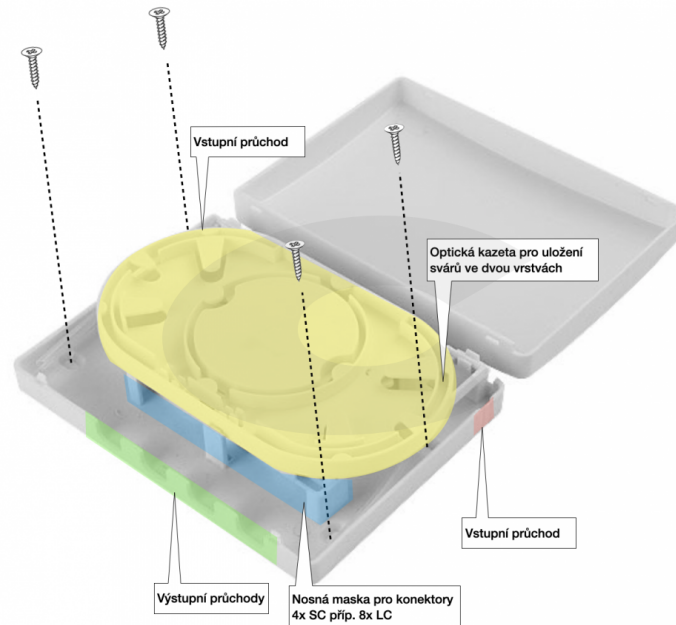

ORI4 - optický box vnitřní 4xSC/8xLC

Optický box určený pro montáž na zeď s držákem pro 4 optické sváry a 4 optické adaptéry SC simplex nebo LC duplex.

Kód: 773104

Popis

- Kapacita 4 sváry
- Držák pro 4 optické adaptéry SC simplex nebo LC duplex
- Prostor pro uložení rezervy optického vlákna

Technická specifikace

Vnější rozměry	150x110x30mm (AxBxC)
Materiál	ABS+PC
Barva	Bílá/šedá
Hmotnost	0,1kg
Obsah balení	- Optický svár 4x - Montážní sada (šroub, hmoždinka) 1x

Technický výkres

Další specifikace