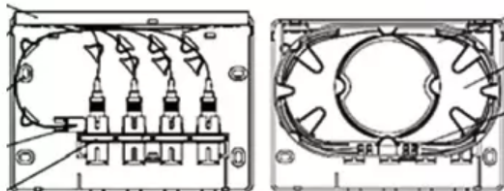

ORI4 - optický box vnitřní 4xSC/8xLC

Optický box určený pro montáž na zeď s držákem pro 4 optické sváry a 4 optické adaptéry SC simplex nebo LC duplex.

Kód: 773104

Popis

- Kapacita 4 sváry
- Držák pro 4 optické adaptéry SC simplex nebo LC duplex
- Prostor pro uložení rezervy optického vlákna

Technická specifikace

Vnější rozměry	150x110x30mm (AxBxC)
Materiál	ABS+PC
Barva	Bílá/šedá
Hmotnost	0,1kg
Obsah balení	- Optický svár 4x - Montážní sada (šroub, hmoždinka) 1x

Technický výkres

Další specifikace