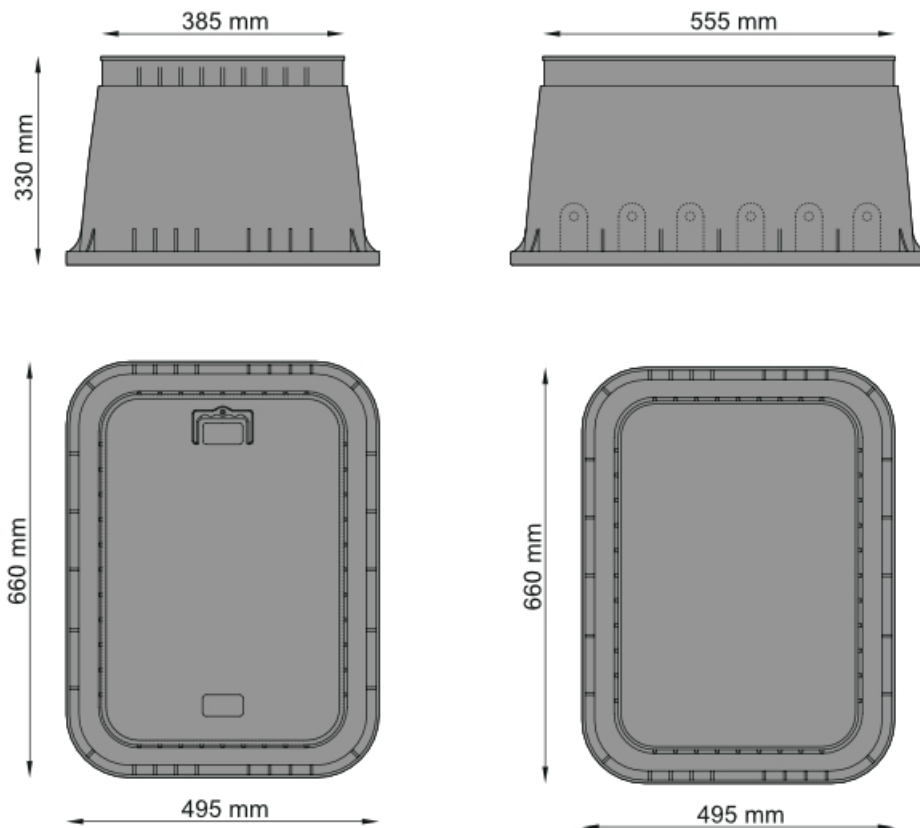

Kabelová komora 660x495 mm, hl. 330 mm, včetně plastového víka

Přístupová kabelová komora menších rozměrů pro jednoduché instalace kabelových rozvodů, bezpečnostních rozvodů atd. Kabelová komora je vyrobena ze zesíleného PP. Plastové víko je vhodné pro plochy se zatížením třídy A15.

Kód: 773398.03

Popis

- Kabelová komora pro kabelové rozvody
- Víko s rukojetí pro snadné otevírání
- Zatížení víka až 1,5t UNI EN 124 A class A 15

Technická specifikace

Vnější rozměry	660x495x330mm
Vnitřní rozměry	555x385x330mm
Materiál	Tělo PP, víko PEHD
Barva	Černá tělo, zelená víko
Nosnost	UNI EN 124 A class A 15 (1,5t)
Hmotnost	3kg

Technický výkres

Montáž

Spojením dvou kabelových komor lze prodloužit hloubku komory.